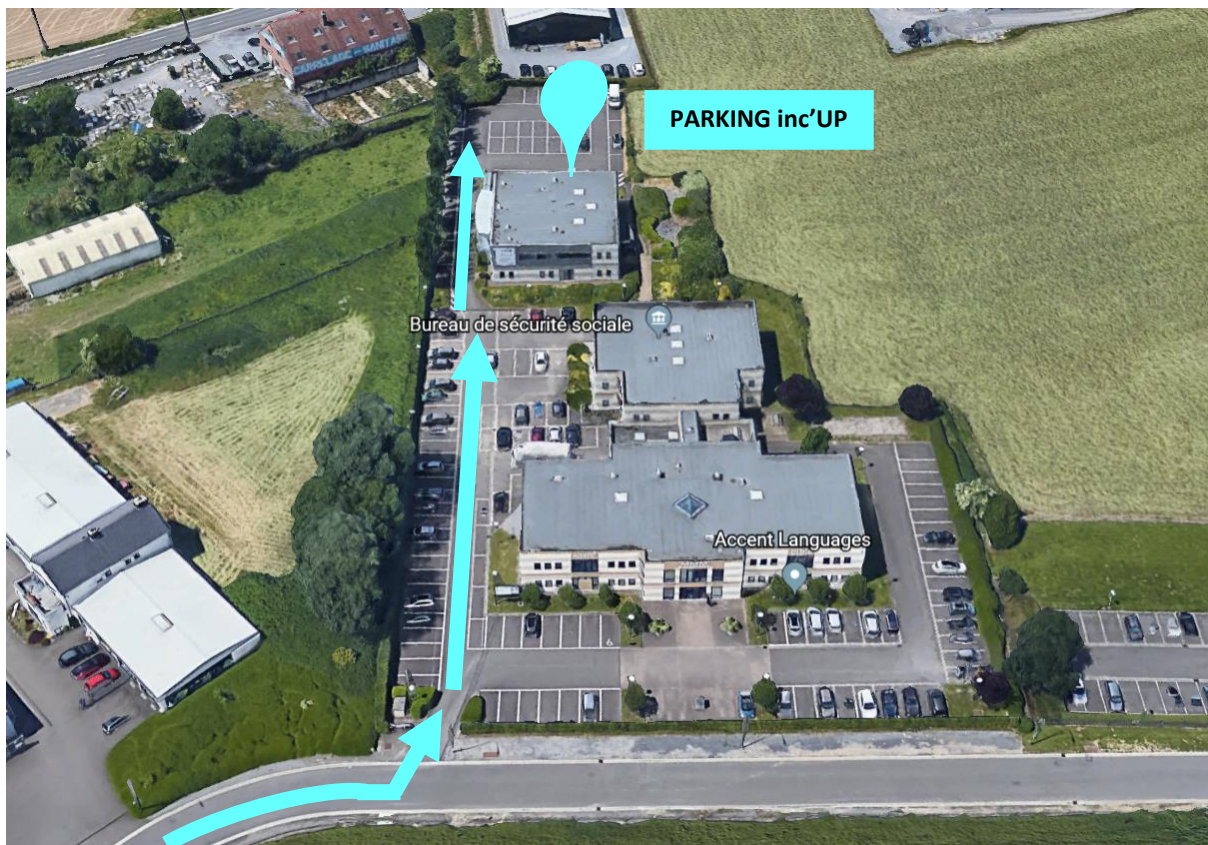

Plan d'accès inc'UP

Parc artisanal de Blegny 11/13 – B 4671 Barchon

Suivre la direction E40/E42 en direction de Aachen/ Verviers. Continuer sur la E40, dépasser la sortie 36 « Blegny » et le bâtiment « Voyages Leonard ».

Prendre la sortie de la pompe à essence Shell (36bis). Utiliser la bande de droite pour prendre la sortie. Au rond-point prendre la 2^{ème} sortie. Tourner à droite (entrée du parc artisanal de Blegny). Tourner à gauche, puis à droite.

Le parking inc'UP se trouve à l'arrière du troisième bâtiment, derrière le complexe Acerta – Accent – Intraco Consulting – Cible.

L'entrée de l'incubateur inc'UP et de l'espace de formations/workshops se trouve au premier étage du bâtiment, utilisez la rampe extérieure pour y accéder.