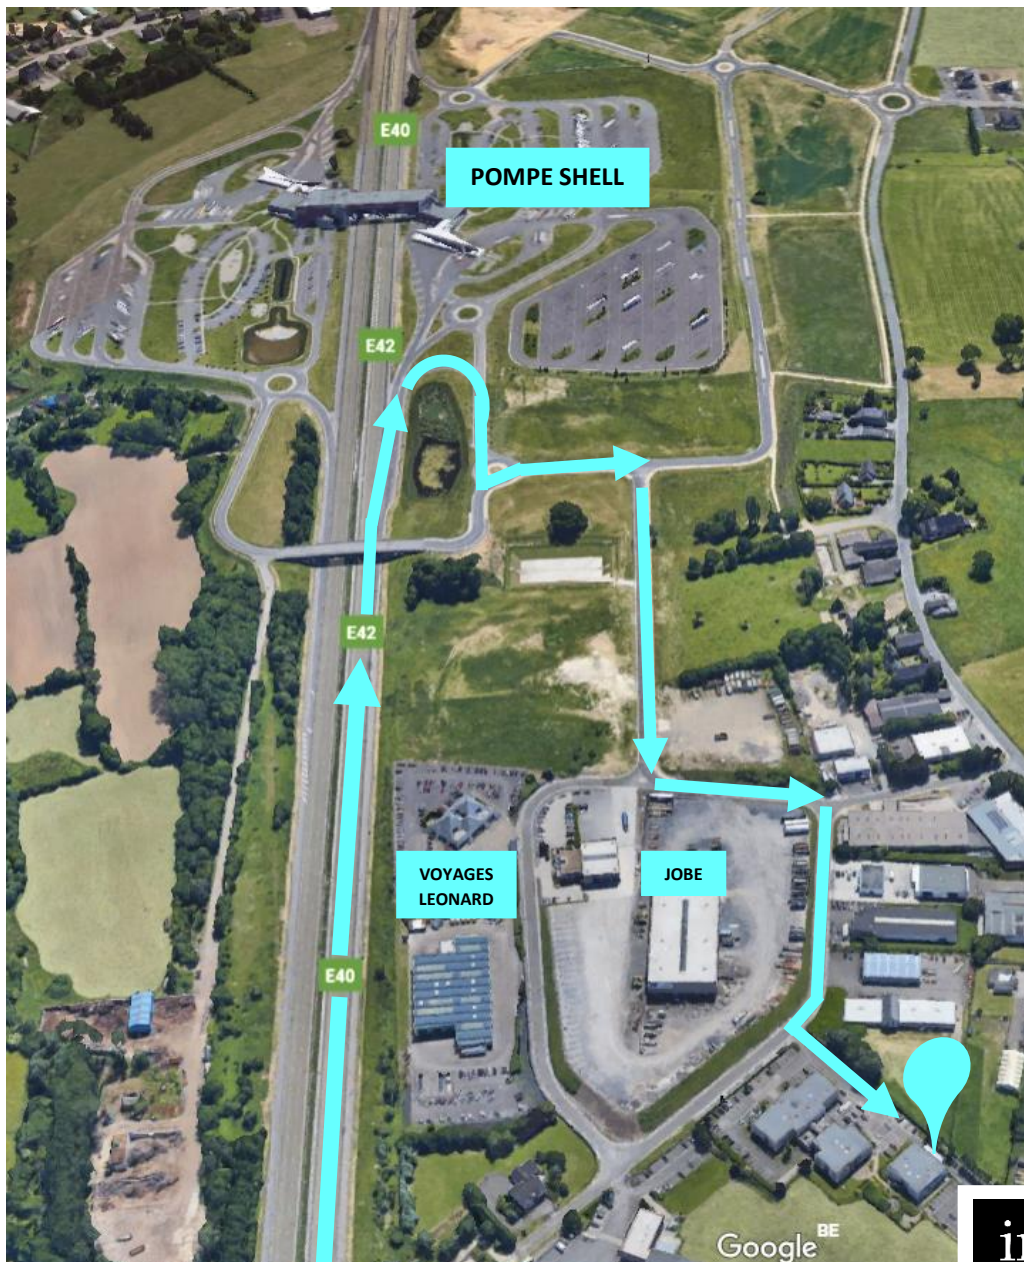

Plan d'accès inc'UP

Parc artisanal de Blegny 11/13 – B 4671 Barchon

Suivre la direction E40/E42 en direction de Aachen/ Verviers. Continuer sur la E40, dépasser la sortie 36 « Blegny » et le bâtiment « Voyages Leonard ».

Prendre la sortie de la pompe à essence Shell (36bis). Utiliser la bande de droite pour prendre la sortie. Au rond-point prendre la 2^{ème} sortie. Tourner à droite (entrée du parc artisanal de Blegny). Tourner à gauche, puis à droite.

Le parking inc'UP se trouve à l'arrière du troisième bâtiment, derrière le complexe Acerta – Accent – Intraco Consulting – Cible.

L'entrée de l'incubateur inc'UP et de l'espace de formations/workshops se trouve au premier étage du bâtiment, utilisez la rampe extérieure pour y accéder.